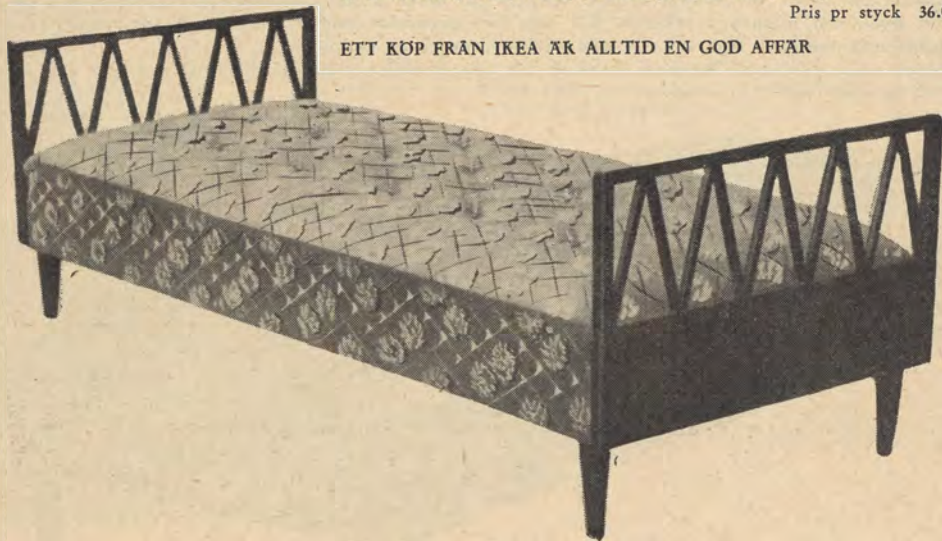

Pris pr styck 36.00

ETT KÖP FRÅN IKEA ÄR ALLTID EN GOD AFFÄR

MODELL  
**ASTORIA**

**ACCEPTERAD  
OCH JOHN**

I svängbädden Astoria ingår våra välkända resårsängar Standard, Original eller Lyx och en trevlig gavel i alm eller mahogny, som fastsättes med kraftiga beslag vid huvudändan. Svängbäddar har blivit mycket omtyckta genom sitt trevliga utseende och praktiska konstruktion, som underlättar bäddningen för husmor.